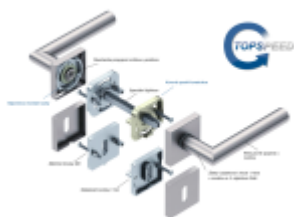

Klika je osazena pevně na rozetě s bajonetovým mechanismem a čtvercovou rozetou.

Díky pevnému spojení kliky a rozetového mechanismu s pružinou nehrozí, že by někdy klika spadla nebo se rozeta uvonila ze základny.

Patentovaný způsob montáže TopSpeed zaručuje bezchybnou montáž sestavy kování a dlouhou životnost kování po instalaci na dveře.

Materiál kování: Nerez kartáčovaná

Kování je možné použít pro interiérové dveře s vysokým zatížením ve veřejných objektech.

Standardní interiérové dveře = kování dle EN 1906, 3. objektová třída, čtyřhran kliky 8 mm

Objektové dveře = kování dle EN 1906 4. třída, kování je testováno na 1,2 milionu otevíracích cyklů, čtyřhran kliky 8 mm

Požární dveře = čtyřhran kliky 9 mm, certifikace dle EN 1634-2, EN 1906 4. třída

12 let záruka na mechaniku.

Sada kování obsahuje spojovací materiál a čtyřhran pro tloušťku dveří 38-42 mm.

Větší tloušťka dveří je možná dle zadání. Příplatek cca 100,- Kč / sada