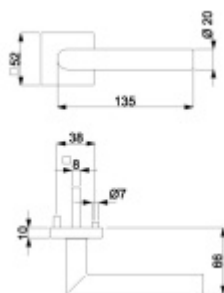

Produktový list

platný k 29. 4. 2026

luxusnikovani.cz
DELIVERED BY EFB

Súdmetall Ronny II Quadro-R, TopSpeed Standardní interiérové dveře, Klika/koule - pravá, Cylindrická vložka

ID produktu: 27385

Sada kování pro interiérové dveře v objektovém standardu dle EN 1906.

Klika je osazena pevně na rozetě s bajonetovým mechanismem a čtvercovou rozetou.

Díky pevnému spojení kliky a rozetového mechanismu s pružinou nehrozí, že by někdy klika spadla nebo se rozeta uvonila ze základny.

Čtyřhran u WC zamykání má rozměr 8x8 mm!

Vaše cena bez DPH

76,45 €

Vaše cena s DPH

92,5 €

Zobrazit produkt

PODOBNÉ PRODUKTY

**Südmetail München -R, nízká
rozeta magnetická**