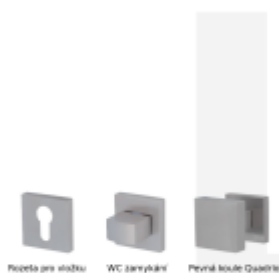

Produktový list

platný k 29. 4. 2026

luxusnikovani.cz
DELIVERED BY EFB

Súdmetall Ronny II Quadro-R, TopSpeed Standardní interiérové dveře, Klika/koule - pravá, Cylindrická vložka

ID produktu: 27385

Sada kování pro interiérové dveře v objektovém standardu dle EN 1906.

Klika je osazena pevně na rozetě s bajonetovým mechanismem a čtvercovou rozetou.

Díky pevnému spojení kliky a rozetového mechanismu s pružinou nehrozí, že by někdy klika spadla nebo se rozeta uvonila ze základny.

Patentovaný způsob montáže TopSpeed zaručuje bezchybnou montáž sestavy kování a dlouhou životnost kování po instalaci na dveře.

Materiál kování: Nerez kartáčovaná

Kování je možné použít pro interiérové dveře s vysokým zatížením ve veřejných objektech.

Čtyřhran u WC zamykání má rozměr 8x8 mm!

Vaše cena bez DPH

76,45 €

Vaše cena s DPH

92,5 €

Zobrazit produkt

PODOBNÉ PRODUKTY

**Südmetail München -R, nízká
rozeta magnetická**