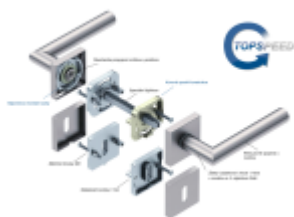

Produktový list

platný k 30. 4. 2026

luxusnikovani.cz
DELIVERED BY EFB

Súdmetall Ronny II Quadro-R, TopSpeed Klika/koule - levá, Cylindrická vločka, Objektové dveře

ID produktu: 27386

Sada kování pro interiérové dveře v objektovém standardu dle EN 1906.

Klika je osazena pevně na rozetě s bajonetovým mechanismem a čtvercovou rozetou.

Díky pevnému spojení kliky a rozetového mechanismu s pružinou nehrozí, že by někdy klika spadla nebo se rozeta uvonila ze základny.

Patentovaný způsob montáže TopSpeed zaručuje bezchybnou montáž sestavy kování a dlouhou životnost kování po instalaci na dveře.

Materiál kování: Nerez kartáčovaná

Kování je možné použít pro interiérové dveře s vysokým zatížením ve veřejných objektech.