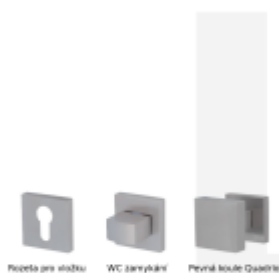

Produktový list

platný k 30. 4. 2026

luxusnikovani.cz
DELIVERED BY EFB

Súdmetall Ronny II Quadro-R, TopSpeed Klika/koule - levá, Cylindrická vločka, Objektové dveře

ID produktu: 27386

Sada kování pro interiérové dveře v objektovém standardu dle EN 1906.

Klika je osazena pevně na rozetě s bajonetovým mechanismem a čtvercovou rozetou.

Díky pevnému spojení kliky a rozetového mechanismu s pružinou nehrozí, že by někdy klika spadla nebo se rozeta uvonila ze základny.

Patentovaný způsob montáže TopSpeed zaručuje bezchybnou montáž sestavy kování a dlouhou životnost kování po instalaci na dveře.

Materiál kování: Nerez kartáčovaná

Kování je možné použít pro interiérové dveře s vysokým zatížením ve veřejných objektech.

Čtyřhran u WC zamykání má rozměr 8x8 mm!

Vaše cena bez DPH

92,86 €

Vaše cena s DPH

112,36 €

Zobrazit produkt

PODOBNÉ PRODUKTY

**Südmetail München -R, nízká
rozeta magnetická**