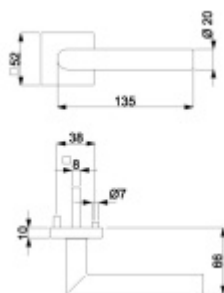

Produktový list

platný k 30. 4. 2026

luxusnikovani.cz
DELIVERED BY EFB