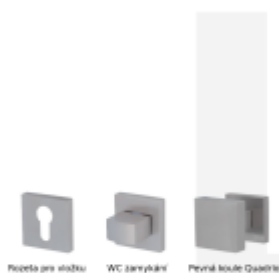

Produktový list

platný k 28. 4. 2026

luxusnikovani.cz
DELIVERED BY EFB

Súdmetall Ronny II Quadro-R, TopSpeed Standardní interiérové dveře, klika / klika, Cylindrická vložka

ID produktu: 27389

Sada kování pro interiérové dveře v objektovém standardu dle EN 1906.

Klika je osazena pevně na rozetě s bajonetovým mechanismem a čtvercovou rozetou.

Díky pevnému spojení kliky a rozetového mechanismu s pružinou nehrozí, že by někdy klika spadla nebo se rozeta uvonila ze základny.

Patentovaný způsob montáže TopSpeed zaručuje bezchybnou montáž sestavy kování a dlouhou životnost kování po instalaci na dveře.

Materiál kování: Nerez kartáčovaná

Kování je možné použít pro interiérové dveře s vysokým zatížením ve veřejných objektech.

Čtyřhran u WC zamykání má rozměr 8x8 mm!

Vaše cena bez DPH

1 338 Kč

Vaše cena s DPH

1 618,98 Kč

Zobrazit produkt

PODOBNÉ PRODUKTY

**Südmetail München -R, nízká
rozeta magnetická**