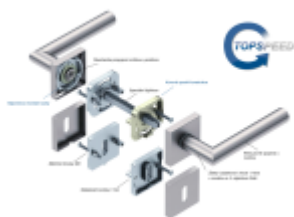

Produktový list

platný k 28. 4. 2026

luxusnikovani.cz
DELIVERED BY EFB

Súdmetall Ronny II Quadro-R, TopSpeed Standardní interiérové dveře, klika / klika, Cylindrická vložka

ID produktu: 27389

Sada kování pro interiérové dveře v objektovém standardu dle EN 1906.

Klika je osazena pevně na rozetě s bajonetovým mechanismem a čtvercovou rozetou.

Díky pevnému spojení kliky a rozetového mechanismu s pružinou nehrozí, že by někdy klika spadla nebo se rozeta uvonila ze základny.

Patentovaný způsob montáže TopSpeed zaručuje bezchybnou montáž sestavy kování a dlouhou životnost kování po instalaci na dveře.

Materiál kování: Nerez kartáčovaná

Kování je možné použít pro interiérové dveře s vysokým zatížením ve veřejných objektech.