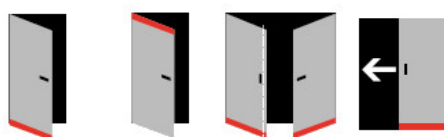

Lištu lze také použít pro instalaci dodatečného těsnění místo klasických kartáčů

Možná je kombinace s lištami Planet FT a Planet RF, které se musí objednávat samostatně

Rozměr 69 mm x 22 mm

Součástí balení je spojovací materiál pro dřevěné dveře a boční krytky

Po instalaci lišty získají dveře tyto vlastnosti:

Způsob instalace do dveří:

Vhodné zejména pro dveře z materiálu:

V případě objednávky samostatných profilů do celkové výše 2500,- Kč bez DPH bude k zakázce připočítán manipulační poplatek ve výši 500,- Kč bez DPH. Při objednávce nad 2500,- Kč je cena za kus konečná.