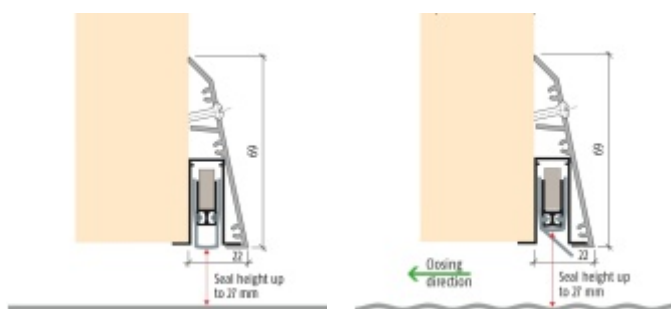

Rozměr 69 mm x 22 mm

Součástí balení je spojovací materiál pro dřevěné dveře a boční krytky

Po instalaci lišty získají dveře tyto vlastnosti:

Způsob instalace do dveří:

Vhodné zejména pro dveře z materiálu: