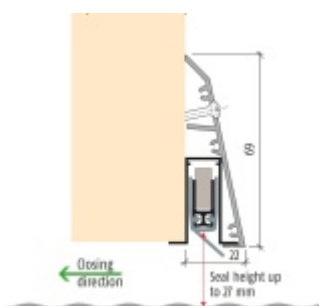

Produktový list

platný k 28. 4. 2026

luxusnikovani.cz
DELIVERED BY EFB

Planet Sokl pro dodatečnou montáž lišty 550 mm (lze zkrátit na 450 mm)

Planet^{swiss}

ID produktu: 2739

Přídavný sokl na dveře pro povrchovou montáž

Vhodné pro dodatečnou montáž automatické lišty na dveře bez nutnosti frézovat lištu do dveří

Lištu lze také použít pro instalaci dodatečného těsnění místo klasických kartáčů

Možná je kombinace s lištami Planet FT a Planet RF, které se musí objednávat samostatně

Rozměr 69 mm x 22 mm

Součástí balení je spojovací materiál pro dřevěné dveře a boční krytky

Po instalaci lišty získají dveře tyto vlastnosti:

Způsob instalace do dveří:

Vhodné zejména pro dveře z materiálu: