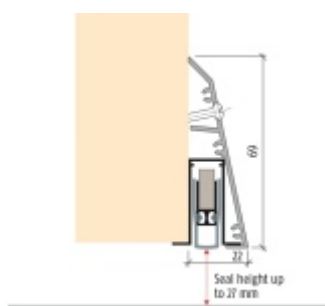

Produktový list

platný k 28. 4. 2026

luxusnikovani.cz
DELIVERED BY EFB

Planet Sokl pro dodatečnou montáž lišty 550 mm (lze zkrátit na 450 mm)

Planet^{swiss}

ID produktu: 2739

Přídavný sokl na dveře pro povrchovou montáž

Vhodné pro dodatečnou montáž automatické lišty na dveře bez nutnosti frézovat lištu do dveří

Lištu lze také použít pro instalaci dodatečného těsnění místo klasických kartáčů

Možná je kombinace s lištami Planet FT a Planet RF, které se musí objednávat samostatně

Rozměr 69 mm x 22 mm

Součástí balení je spojovací materiál pro dřevěné dveře a boční krytky

Po instalaci lišty získají dveře tyto vlastnosti:

Způsob instalace do dveří:

Vhodné zejména pro dveře z materiálu: