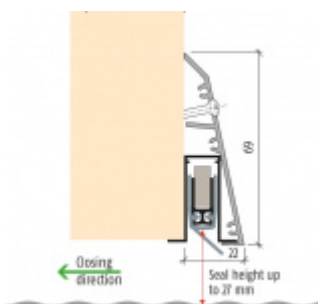

Vhodné pro dodatečnou montáž automatické lišty na dveře bez nutnosti frézovat lištu do dveří

Lištu lze také použít pro instalaci dodatečného těsnění místo klasických kartáčů

Možná je kombinace s lištami Planet FT a Planet RF, které se musí objednávat samostatně

Rozměr 69 mm x 22 mm

Součástí balení je spojovací materiál pro dřevěné dveře a boční krytky

Po instalaci lišty získají dveře tyto vlastnosti:

Způsob instalace do dveří:

Vhodné zejména pro dveře z materiálu: