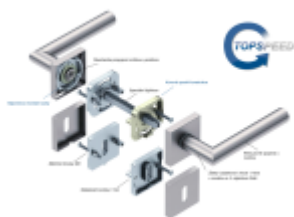

## Súdmetall Ronny II Quadro-R, TopSpeed klika / klika, Obyčejný klíč, Objektové dveře

ID produktu: 27390

Sada kování pro interiérové dveře v objektovém standardu dle EN 1906.

Klika je osazena pevně na rozetě s bajonetovým mechanismem a čtvercovou rozetou.

Díky pevnému spojení kliky a rozetového mechanismu s pružinou nehrozí, že by někdy klika spadla nebo se rozeta uvonila ze základny.

Patentovaný způsob montáže TopSpeed zaručuje bezchybnou montáž sestavy kování a dlouhou životnost kování po instalaci na dveře.

Materiál kování: Nerez kartáčovaná

**Kování je možné použít pro interiérové dveře s vysokým zatížením ve veřejných objektech.**

**Standardní interiérové dveře** = kování dle EN 1906, 3. objektová třída, čtyřhran kliky 8 mm

**12 let záruka na mechaniku.**

Sada kování obsahuje spojovací materiál a čtyřhran pro tloušťku dveří 38-42 mm.

Větší tloušťka dveří je možná dle zadání. Příplatek cca 100,- Kč / sada

Čtyřhran u WC zamykání má rozměr 8x8 mm!