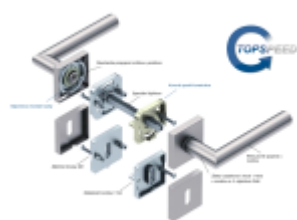

Produktový list

platný k 24. 4. 2026

luxusnikovani.cz
DELIVERED BY EFB

Súdmetall Ronny II Quadro-R, TopSpeed Standardní interiérové dveře, klika / klika, Obyčejný klíč

ID produktu: 27391

Sada kování pro interiérové dveře v objektovém standardu dle EN 1906.

Klika je osazena pevně na rozetě s bajonetovým mechanismem a čtvercovou rozetou.

Díky pevnému spojení kliky a rozetového mechanismu s pružinou nehrozí, že by někdy klika spadla nebo se rozeta uvonila ze základny.

Patentovaný způsob montáže TopSpeed zaručuje bezchybnou montáž sestavy kování a dlouhou životnost kování po instalaci na dveře.

Materiál kování: Nerez kartáčovaná

Kování je možné použít pro interiérové dveře s vysokým zatížením ve veřejných objektech.