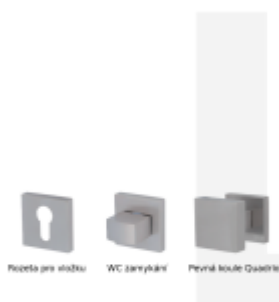

Produktový list

platný k 24. 4. 2026

luxusnikovani.cz
DELIVERED BY EFB

Súdmetall Ronny II Quadro-R, TopSpeed Standardní interiérové dveře, klika / klika, Obyčejný klíč

ID produktu: 27391

Sada kování pro interiérové dveře v objektovém standardu dle EN 1906.

Klika je osazena pevně na rozetě s bajonetovým mechanismem a čtvercovou rozetou.

Díky pevnému spojení kliky a rozetového mechanismu s pružinou nehrozí, že by někdy klika spadla nebo se rozeta uvonila ze základny.

Patentovaný způsob montáže TopSpeed zaručuje bezchybnou montáž sestavy kování a dlouhou životnost kování po instalaci na dveře.

Materiál kování: Nerez kartáčovaná

Kování je možné použít pro interiérové dveře s vysokým zatížením ve veřejných objektech.