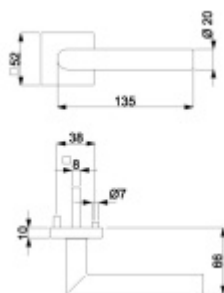

Produktový list

platný k 24. 4. 2026

luxusnikovani.cz
DELIVERED BY EFB