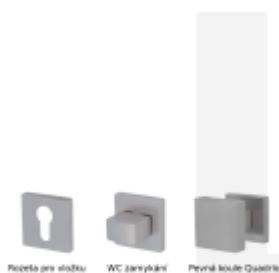

Produktový list

platný k 27. 4. 2026

luxusnikovani.cz
DELIVERED BY EFB

Súdmetall Ronny II Quadro-R, TopSpeed WC uzamykání, čtyřhran 8 mm, Objektové dveře, klika / klika

ID produktu: 27392

Sada kování pro interiérové dveře v objektovém standardu dle EN 1906.

Klika je osazena pevně na rozetě s bajonetovým mechanismem a čtvercovou rozetou.

Díky pevnému spojení kliky a rozetového mechanismu s pružinou nehrozí, že by někdy klika spadla nebo se rozeta uvonila ze základny.

Patentovaný způsob montáže TopSpeed zaručuje bezchybnou montáž sestavy kování a dlouhou životnost kování po instalaci na dveře.

Materiál kování: Nerez kartáčovaná

Kování je možné použít pro interiérové dveře s vysokým zatížením ve veřejných objektech.

Čtyřhran u WC zamykání má rozměr 8x8 mm!

Vaše cena bez DPH

87,35 €

Vaše cena s DPH

105,69 €

Zobrazit produkt

PODOBNÉ PRODUKTY

**Südmetail München -R, nízká
rozeta magnetická**