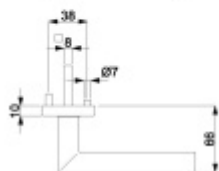

Produktový list

platný k 27. 4. 2026

luxusnikovani.cz
DELIVERED BY EFB