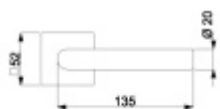

Produktový list

platný k 27. 4. 2026

luxusnikovani.cz
DELIVERED BY EFB