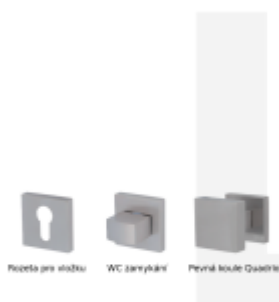

## Súdmetall Ronny II Quadro-R, TopSpeed Standardní interiérové dveře, klika / klika, WC uzamykání, čtyřhran 8 mm

ID produktu: 27393

Sada kování pro interiérové dveře v objektovém standardu dle EN 1906.

Klika je osazena pevně na rozetě s bajonetovým mechanismem a čtvercovou rozetou.

Díky pevnému spojení kliky a rozetového mechanismu s pružinou nehrozí, že by někdy klika spadla nebo se rozeta uvonila ze základny.

Patentovaný způsob montáže TopSpeed zaručuje bezchybnou montáž sestavy kování a dlouhou životnost kování po instalaci na dveře.

Materiál kování: Nerez kartáčovaná

**Kování je možné použít pro interiérové dveře s vysokým zatížením ve veřejných objektech.**