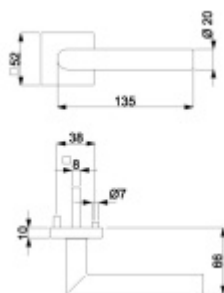

## Súdmetall Ronny II Quadro-R, TopSpeed Standardní interiérové dveře, klika / klika, WC uzamykání, čtyřhran 8 mm

ID produktu: 27393

Sada kování pro interiérové dveře v objektovém standardu dle EN 1906.

Čtyřhran u WC zamykání má rozměr 8x8 mm!

**Vaše cena bez DPH**

**1 740 Kč**

Vaše cena s DPH

2 105,4 Kč

Zobrazit produkt