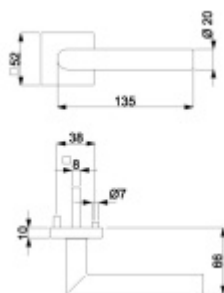

## Súdmetall Ronny II Quadro-R, TopSpeed Standardní interiérové dveře, klika / klika, WC uzamykání, čtyřhran 8 mm

ID produktu: 27393

Sada kování pro interiérové dveře v objektovém standardu dle EN 1906.

Čtyřhran u WC zamykání má rozměr 8x8 mm!

**Vaše cena bez DPH**

**71,02 €**

Vaše cena s DPH

85,93 €

Zobrazit produkt