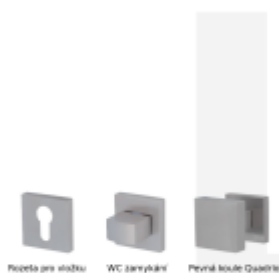

## Súdmetall Ronny II Quadro-R, TopSpeed Standardní interiérové dveře, klika / klika, WC uzamykání, čtyřhran 8 mm

ID produktu: 27393

Sada kování pro interiérové dveře v objektovém standardu dle EN 1906.

Klika je osazena pevně na rozetě s bajonetovým mechanismem a čtvercovou rozetou.

Díky pevnému spojení kliky a rozetového mechanismu s pružinou nehrozí, že by někdy klika spadla nebo se rozeta uvonila ze základny.

Patentovaný způsob montáže TopSpeed zaručuje bezchybnou montáž sestavy kování a dlouhou životnost kování po instalaci na dveře.

Materiál kování: Nerez kartáčovaná

**Kování je možné použít pro interiérové dveře s vysokým zatížením ve veřejných objektech.**