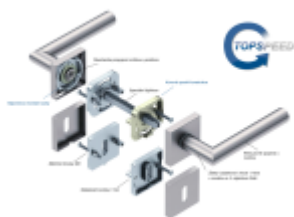

## Súdmetall Ronny II Quadro-R, TopSpeed Standardní interiérové dveře, klika / klika, WC uzamykání, čtyřhran 8 mm

ID produktu: 27393

Sada kování pro interiérové dveře v objektovém standardu dle EN 1906.

Klika je osazena pevně na rozetě s bajonetovým mechanismem a čtvercovou rozetou.

Díky pevnému spojení kliky a rozetového mechanismu s pružinou nehrozí, že by někdy klika spadla nebo se rozeta uvonila ze základny.

Patentovaný způsob montáže TopSpeed zaručuje bezchybnou montáž sestavy kování a dlouhou životnost kování po instalaci na dveře.

Materiál kování: Nerez kartáčovaná

**Kování je možné použít pro interiérové dveře s vysokým zatížením ve veřejných objektech.**