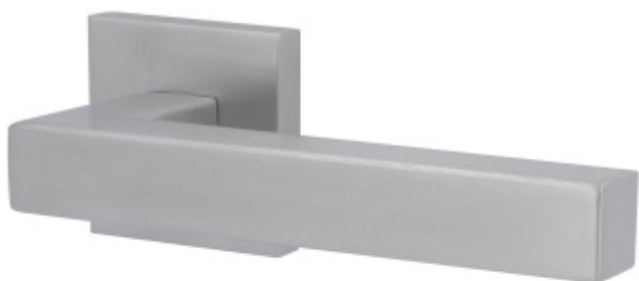

Produktový list

platný k 6. 12. 2023

luxusnikovani.cz
DELIVERED BY EFB

Súdmetall Galina II Quadro-R, TopSpeed

Sada kování pro interiérové dveře v objektovém standardu dle EN 1906 (3. třída)

Klika je osazena pevně na rozetě s bajonetovým mechanismem a čtvercovou rozetou.

Díky pevnému spojení kliky a rozetového mechanismu s pružinou nehrozí, že by někdy klika spadla nebo se rozeta uvonila ze základny.

Patentovaný způsob montáže TopSpeed zaručuje bezchybnou montáž sestavy kování a dlouhou životnost kování po instalaci na dveře.

Materiál kování: Nerez kartáčovaná

Kování je možné použít pro interiérové dveře s vysokým zatížením ve veřejných objektech.

Standardní interiérové dveře = kování dle EN 1906, 3. objektová třída

Objektové dveře = kování dle EN 1906, 4. třída je kování testováno na 1,2 milionu otevíracích cyklů.

12 let záruka na mechaniku.

Sada kování obsahuje spojovací materiál a čtyřhran pro tloušťku dveří 38-42 mm.

Větší tloušťka dveří je možná dle zadání. Příplatek cca 100,- Kč / sada

Čtyřhran u WC zamykání má rozměr 8x8 mm.