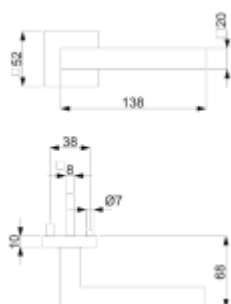

Produktový list

platný k 16. 5. 2026

luxusnikovani.cz
DELIVERED BY EFB