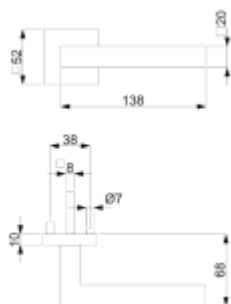

Produktový list

platný k 6. 12. 2023

luxusnikovani.cz
DELIVERED BY EFB