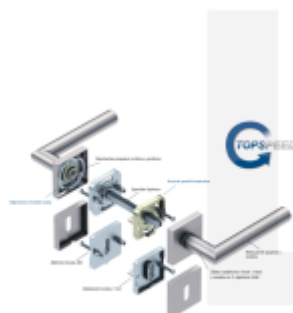

Produktový list

platný k 6. 12. 2023

luxusnikovani.cz
DELIVERED BY EFB

Súdmetall Galina II Quadro-R, TopSpeed

Sada kování pro interiérové dveře v objektovém standardu dle EN 1906 (3. třída)

Klika je osazena pevně na rozetě s bajonetovým mechanismem a čtvercovou rozetou.

Díky pevnému spojení kliky a rozetového mechanismu s pružinou nehrozí, že by někdy klika spadla nebo se rozeta uvonila ze základny.

Patentovaný způsob montáže TopSpeed zaručuje bezchybnou montáž sestavy kování a dlouhou životnost kování po instalaci na dveře.

Materiál kování: Nerez kartáčovaná

Kování je možné použít pro interiérové dveře s vysokým zatížením ve veřejných objektech.

Standardní interiérové dveře = kování dle EN 1906, 3. objektová třída

Objektové dveře = kování dle EN 1906, 4. třída je kování testováno na 1,2 milionu otevíracích cyklů.

12 let záruka na mechaniku.

Sada kování obsahuje spojovací materiál a čtyřhran pro tloušťku dveří 38-42 mm.

Větší tloušťka dveří je možná dle zadání. Příplatek cca 100,- Kč / sada

Čtyřhran u WC zamykání má rozměr 8x8 mm.