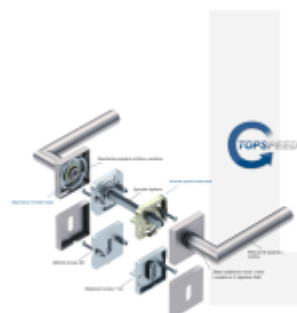

## Súdmetall Galina II Quadro-R, TopSpeed

Sada kování pro interiérové dveře v objektovém standardu dle EN 1906 (3. třída)

Klika je osazena pevně na rozetě s bajonetovým mechanismem a čtvercovou rozetou.

Díky pevnému spojení kliky a rozetového mechanismu s pružinou nehrozí, že by někdy klika spadla nebo se rozeta uvonila ze základny.

Patentovaný způsob montáže TopSpeed zaručuje bezchybnou montáž sestavy kování a dlouhou životnost kování po instalaci na dveře.