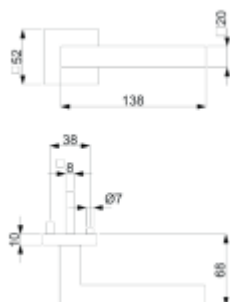

Produktový list

platný k 25. 4. 2026

luxusnikovani.cz
DELIVERED BY EFB