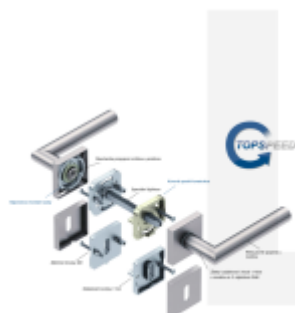

Produktový list

platný k 25. 4. 2026

luxusnikovani.cz
DELIVERED BY EFB

Súdmetall Galina II Quadro-R, TopSpeed

Sada kování pro interiérové dveře v objektovém standardu dle EN 1906 (3. třída)

Klika je osazena pevně na rozetě s bajonetovým mechanismem a čtvercovou rozetou.

Díky pevnému spojení kliky a rozetového mechanismu s pružinou nehrozí, že by někdy klika spadla nebo se rozeta uvonila ze základny.

Patentovaný způsob montáže TopSpeed zaručuje bezchybnou montáž sestavy kování a dlouhou životnost kování po instalaci na dveře.

Materiál kování: Nerez kartáčovaná

Kování je možné použít pro interiérové dveře s vysokým zatížením ve veřejných objektech.

Standardní interiérové dveře = kování dle EN 1906, 3. objektová třída

Objektové dveře = kování dle EN 1906, 4. třída je kování testováno na 1,2 milionu otevíracích cyklů.

12 let záruka na mechaniku.

Sada kování obsahuje spojovací materiál a čtyřhran pro tloušťku dveří 38-42 mm.

Větší tloušťka dveří je možná dle zadání. Příplatek cca 100,- Kč / sada

Čtyřhran u WC zamykání má rozměr 8x8 mm.