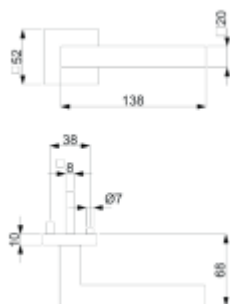

Produktový list

platný k 2. 5. 2026

luxusnikovani.cz
DELIVERED BY EFB