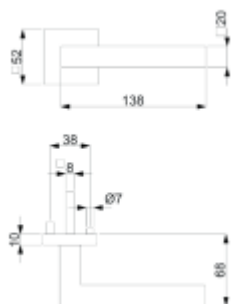

Produktový list

platný k 24. 4. 2026

luxusnikovani.cz
DELIVERED BY EFB

Súdmetall Galina II Quadro-R, TopSpeed Standardní interiérové dveře, klika / klika, Obyčejný klíč

ID produktu: 27396

Sada kování pro interiérové dveře v objektovém standardu dle EN 1906 (3. třída)

Klika je osazena pevně na rozetě s bajonetovým mechanismem a čtvercovou rozetou.

Díky pevnému spojení kliky a rozetového mechanismu s pružinou nehrozí, že by někdy klika spadla nebo se rozeta uvonila ze základny.

Větší tloušťka dveří je možná dle zadání. Příplatek cca 100,- Kč / sada

Čtyřhran u WC zamykání má rozměr 8x8 mm.

Vaše cena bez DPH

1 740 Kč

Vaše cena s DPH

2 105,4 Kč

Zobrazit produkt

PŘÍSLUŠENSTVÍ