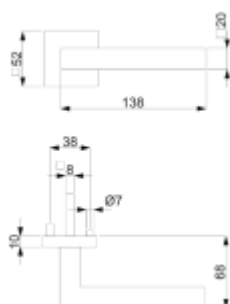

Produktový list

platný k 8. 6. 2026

luxusnikovani.cz
DELIVERED BY EFB