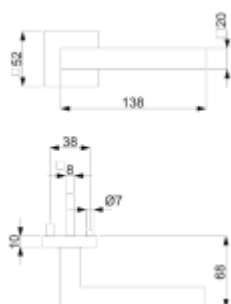

Produktový list

platný k 27. 4. 2026

luxusnikovani.cz
DELIVERED BY EFB