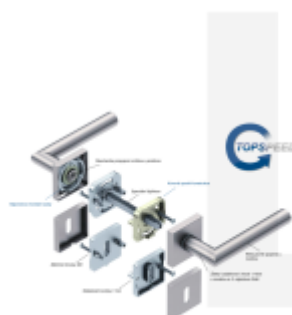

Produktový list

platný k 27. 4. 2026

luxusnikovani.cz
DELIVERED BY EFB

Südmetail Galina II Quadro-R, TopSpeed Standardní interiérové dveře, Klika/koule - levá, Cylindrická vložka

ID produktu: 27398

Sada kování pro interiérové dveře v objektovém standardu dle EN 1906 (3. třída)

Klika je osazena pevně na rozetě s bajonetovým mechanismem a čtvercovou rozetou.

Díky pevnému spojení kliky a rozetového mechanismu s pružinou nehrozí, že by někdy klika spadla nebo se rozeta uvonila ze základny.

Patentovaný způsob montáže TopSpeed zaručuje bezchybnou montáž sestavy kování a dlouhou životnost kování po instalaci na dveře.

Materiál kování: Nerez kartáčovaná

Kování je možné použít pro interiérové dveře s vysokým zatížením ve veřejných objektech.

Standardní interiérové dveře = kování dle EN 1906, 3. objektová třída

Objektové dveře = kování dle EN 1906, 4. třída je kování testováno na 1,2 milionu otevíracích cyklů.

12 let záruka na mechaniku.

Sada kování obsahuje spojovací materiál a čtyřhran pro tloušťku dveří 38-42 mm.

Větší tloušťka dveří je možná dle zadání. Příplatek cca 100,- Kč / sada

Čtyřhran u WC zamykání má rozměr 8x8 mm.