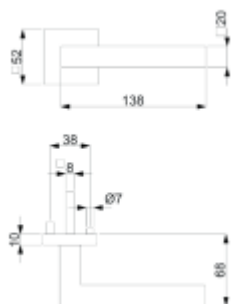

Produktový list

platný k 25. 4. 2026

luxusnikovani.cz
DELIVERED BY EFB