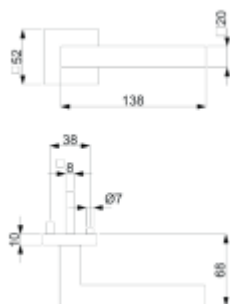

## Súdmetall Galina II Quadro-R, TopSpeed Standardní interiérové dveře, Klika/koule - pravá, Cylindrická vložka

ID produktu: 27399

Sada kování pro interiérové dveře v objektovém standardu dle EN 1906 (3. třída)

Klika je osazena pevně na rozetě s bajonetovým mechanismem a čtvercovou rozetou.

Díky pevnému spojení kliky a rozetového mechanismu s pružinou nehrozí, že by někdy klika spadla nebo se rozeta uvonila ze základny.

Sada kování obsahuje spojovací materiál a čtyřhran pro tloušťku dveří 38-42 mm.

Větší tloušťka dveří je možná dle zadání. Příplatek cca 100,- Kč / sada

Čtyřhran u WC zamykání má rozměr 8x8 mm.

**Vaše cena bez DPH**