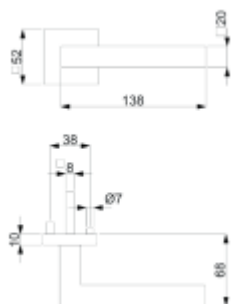

## Südmetail Galina II Quadro-R, TopSpeed Standardní interiérové dveře, Klika/koule - pravá, Cylindrická vložka

ID produktu: 27399

Sada kování pro interiérové dveře v objektovém standardu dle EN 1906 (3. třída)

Klika je osazena pevně na rozetě s bajonetovým mechanismem a čtvercovou rozetou.

Díky pevnému spojení kliky a rozetového mechanismu s pružinou nehrozí, že by někdy klika spadla nebo se rozeta uvonila ze základny.

Sada kování obsahuje spojovací materiál a čtyřhran pro tloušťku dveří 38-42 mm.

Větší tloušťka dveří je možná dle zadání. Příplatek cca 100,- Kč / sada

Čtyřhran u WC zamykání má rozměr 8x8 mm.

**Vaše cena bez DPH**