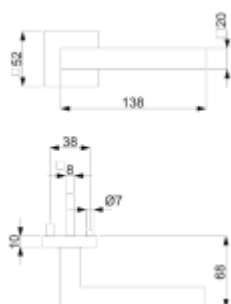

Produktový list

platný k 9. 6. 2026

luxusnikovani.cz
DELIVERED BY EFB