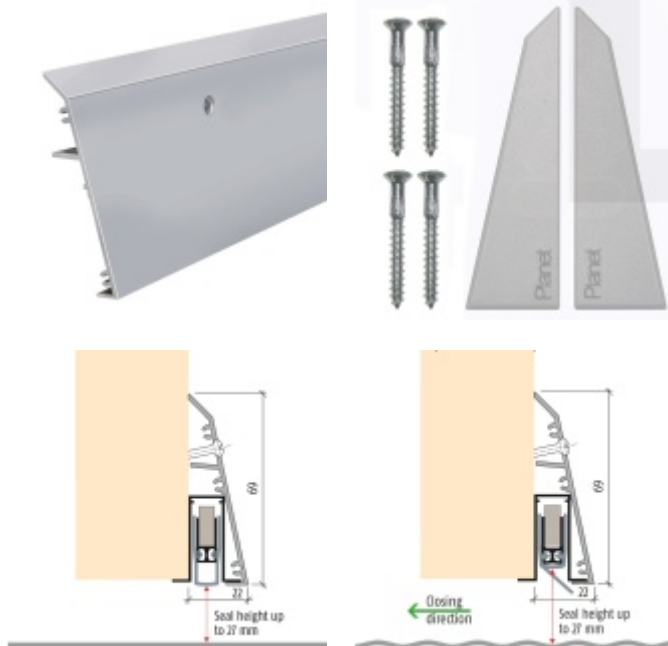

## Planet Sokl pro dodatečnou montáž lišty 550 mm ( lze zkrátit na 450 mm )

**Planet**<sup>swiss</sup>

ID produktu: 2739

Přídavný sokl na dveře pro povrchovou montáž

Vhodné pro dodatečnou montáž automatické lišty na dveře bez nutnosti frézovat lištu do dveří

Lištu lze také použít pro instalaci dodatečného těsnění místo klasických kartáčů

Možná je kombinace s lištami Planet FT a Planet RF, které se musí objednávat samostatně

Rozměr 69 mm x 22 mm

Součástí balení je spojovací materiál pro dřevěné dveře a boční krytky

Po instalaci lišty získají dveře tyto vlastnosti:

Způsob instalace do dveří:

Vhodné zejména pro dveře z materiálu:

V případě objednávky samostatných profilů do celkové výše 2500,- Kč bez DPH bude k zakázce připočítán manipulační poplatek ve výši 500,- Kč bez DPH. Při objednávce nad 2500,- Kč je cena za kus konečná.