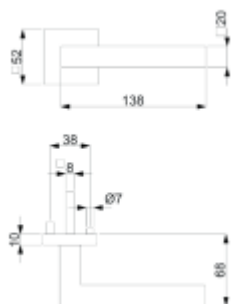

Produktový list

platný k 25. 5. 2026

luxusnikovani.cz
DELIVERED BY EFB