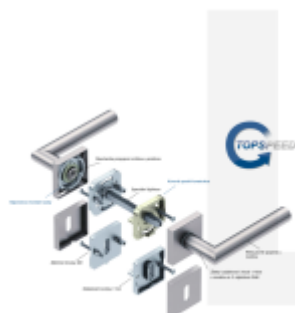

Produktový list

platný k 25. 5. 2026

luxusnikovani.cz
DELIVERED BY EFB

Súdmetall Galina II Quadro-R, TopSpeed Standardní interiérové dveře, klika / klika, Bez rozety/otvoru pro klíč

ID produktu: 27400

Sada kování pro interiérové dveře v objektovém standardu dle EN 1906 (3. třída)

Klika je osazena pevně na rozetě s bajonetovým mechanismem a čtvercovou rozetou.

Díky pevnému spojení kliky a rozetového mechanismu s pružinou nehrozí, že by někdy klika spadla nebo se rozeta uvonila ze základny.

Patentovaný způsob montáže TopSpeed zaručuje bezchybnou montáž sestavy kování a dlouhou životnost kování po instalaci na dveře.

Materiál kování: Nerez kartáčovaná

Kování je možné použít pro interiérové dveře s vysokým zatížením ve veřejných objektech.

Standardní interiérové dveře = kování dle EN 1906, 3. objektová třída

Objektové dveře = kování dle EN 1906, 4. třída je kování testováno na 1,2 milionu otevíracích cyklů.

12 let záruka na mechaniku.

Sada kování obsahuje spojovací materiál a čtyřhran pro tloušťku dveří 38-42 mm.

Větší tloušťka dveří je možná dle zadání. Příplatek cca 100,- Kč / sada

Čtyřhran u WC zamykání má rozměr 8x8 mm.