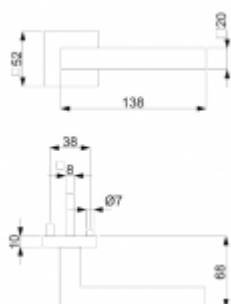

Produktový list

platný k 1. 10. 2025

luxusnikovani.cz
DELIVERED BY EFB