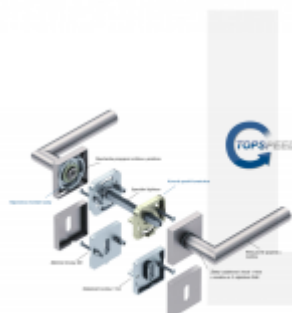

Produktový list

platný k 1. 10. 2025

luxusnikovani.cz
DELIVERED BY EFB

Südmetail Galina II Quadro-R, TopSpeed Standardní interiérové dveře, klika / klika, Bez rozety/otvoru pro klíč

ID produktu: 27400

Sada kování pro interiérové dveře v objektovém standardu dle EN 1906 (3. třída)

Klika je osazena pevně na rozetě s bajonetovým mechanismem a čtvercovou rozetou.

Díky pevnému spojení kliky a rozetového mechanismu s pružinou nehrozí, že by někdy klika spadla nebo se rozeta uvonila ze základny.

Patentovaný způsob montáže TopSpeed zaručuje bezchybnou montáž sestavy kování a dlouhou životnost kování po instalaci na dveře.

Materiál kování: Nerez kartáčovaná

Kování je možné použít pro interiérové dveře s vysokým zatížením ve veřejných objektech.

Standardní interiérové dveře = kování dle EN 1906, 3. objektová třída

Objektové dveře = kování dle EN 1906, 4. třída je kování testováno na 1,2 milionu otevíracích cyklů.

12 let záruka na mechaniku.

Sada kování obsahuje spojovací materiál a čtyřhran pro tloušťku dveří 38-42 mm.

Větší tloušťka dveří je možná dle zadání. Příplatek cca 100,- Kč / sada

Čtyřhran u WC zamykání má rozměr 8x8 mm.