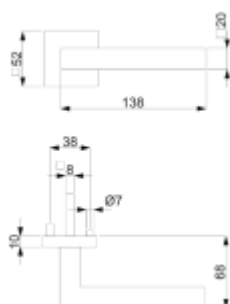

Produktový list

platný k 26. 4. 2026

luxusnikovani.cz
DELIVERED BY EFB