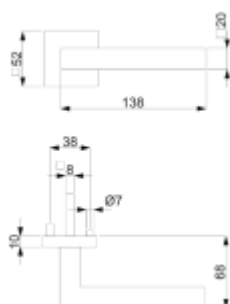

Produktový list

platný k 25. 5. 2026

luxusnikovani.cz
DELIVERED BY EFB