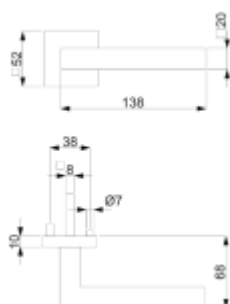

Produktový list

platný k 26. 4. 2026

luxusnikovani.cz
DELIVERED BY EFB

Súdmetall Galina II Quadro-R, TopSpeed klika / klika, Cylindrická vložka, Objektové dveře

ID produktu: 27403

Sada kování pro interiérové dveře v objektovém standardu dle EN 1906 (3. třída)

Klika je osazena pevně na rozetě s bajonetovým mechanismem a čtvercovou rozetou.

Díky pevnému spojení kliky a rozetového mechanismu s pružinou nehrozí, že by někdy klika spadla nebo se rozeta uvonila ze základny.

Větší tloušťka dveří je možná dle zadání. Příplatek cca 100,- Kč / sada

Čtyřhran u WC zamykání má rozměr 8x8 mm.

Vaše cena bez DPH

2 140 Kč

Vaše cena s DPH

2 589,4 Kč

Zobrazit produkt

PŘÍSLUŠENSTVÍ