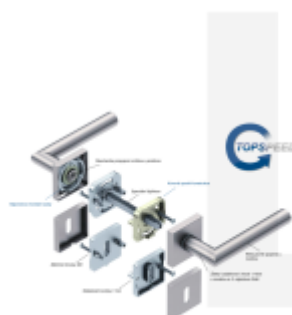

Produktový list

platný k 25. 5. 2026

luxusnikovani.cz
DELIVERED BY EFB

Súdmetall Galina II Quadro-R, TopSpeed klika / klika, Cylindrická vložka, Objektové dveře

ID produktu: 27403

Sada kování pro interiérové dveře v objektovém standardu dle EN 1906 (3. třída)

Klika je osazena pevně na rozetě s bajonetovým mechanismem a čtvercovou rozetou.

Díky pevnému spojení kliky a rozetového mechanismu s pružinou nehrozí, že by někdy klika spadla nebo se rozeta uvonila ze základny.

Patentovaný způsob montáže TopSpeed zaručuje bezchybnou montáž sestavy kování a dlouhou životnost kování po instalaci na dveře.

Materiál kování: Nerez kartáčovaná

Kování je možné použít pro interiérové dveře s vysokým zatížením ve veřejných objektech.

Standardní interiérové dveře = kování dle EN 1906, 3. objektová třída

Objektové dveře = kování dle EN 1906, 4. třída je kování testováno na 1,2 milionu otevíracích cyklů.

12 let záruka na mechaniku.

Sada kování obsahuje spojovací materiál a čtyřhran pro tloušťku dveří 38-42 mm.

Větší tloušťka dveří je možná dle zadání. Příplatek cca 100,- Kč / sada

Čtyřhran u WC zamykání má rozměr 8x8 mm.