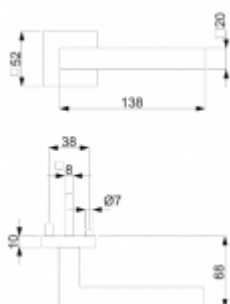

Produktový list

platný k 1. 10. 2025

luxusnikovani.cz
DELIVERED BY EFB