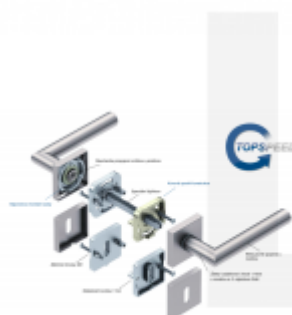

Produktový list

platný k 1. 10. 2025

luxusnikovani.cz
DELIVERED BY EFB

Súdmetall Galina II Quadro-R, TopSpeed Klika/koule - levá, Cylindrická vločka, Objektové dveře

ID produktu: 27404

Sada kování pro interiérové dveře v objektovém standardu dle EN 1906 (3. třída)

Klika je osazena pevně na rozetě s bajonetovým mechanismem a čtvercovou rozetou.

Díky pevnému spojení kliky a rozetového mechanismu s pružinou nehrozí, že by někdy klika spadla nebo se rozeta uvonila ze základny.

Patentovaný způsob montáže TopSpeed zaručuje bezchybnou montáž sestavy kování a dlouhou životnost kování po instalaci na dveře.

Materiál kování: Nerez kartáčovaná

Kování je možné použít pro interiérové dveře s vysokým zatížením ve veřejných objektech.

Standardní interiérové dveře = kování dle EN 1906, 3. objektová třída

Objektové dveře = kování dle EN 1906, 4. třída je kování testováno na 1,2 milionu otevíracích cyklů.

12 let záruka na mechaniku.

Sada kování obsahuje spojovací materiál a čtyřhran pro tloušťku dveří 38-42 mm.

Větší tloušťka dveří je možná dle zadání. Příplatek cca 100,- Kč / sada

Čtyřhran u WC zamykání má rozměr 8x8 mm.