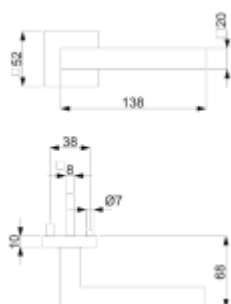

Produktový list

platný k 20. 4. 2026

luxusnikovani.cz
DELIVERED BY EFB