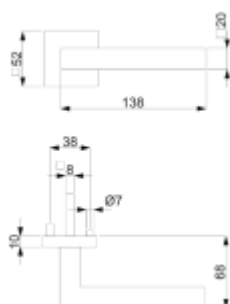

Produktový list

platný k 5. 6. 2026

luxusnikovani.cz
DELIVERED BY EFB