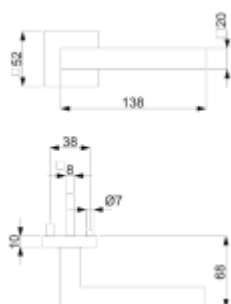

Produktový list

platný k 25. 5. 2026

luxusnikovani.cz
DELIVERED BY EFB