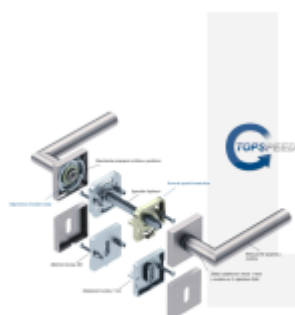

Produktový list

platný k 25. 5. 2026

luxusnikovani.cz
DELIVERED BY EFB

Súdmetall Galina II Quadro-R, TopSpeed Klika/koule - pravá, Cylindrická vločka, Objektové dveře

ID produktu: 27405

Sada kování pro interiérové dveře v objektovém standardu dle EN 1906 (3. třída)

Klika je osazena pevně na rozetě s bajonetovým mechanismem a čtvercovou rozetou.

Díky pevnému spojení kliky a rozetového mechanismu s pružinou nehrozí, že by někdy klika spadla nebo se rozeta uvonila ze základny.

Patentovaný způsob montáže TopSpeed zaručuje bezchybnou montáž sestavy kování a dlouhou životnost kování po instalaci na dveře.

Materiál kování: Nerez kartáčovaná

Kování je možné použít pro interiérové dveře s vysokým zatížením ve veřejných objektech.

Standardní interiérové dveře = kování dle EN 1906, 3. objektová třída

Objektové dveře = kování dle EN 1906, 4. třída je kování testováno na 1,2 milionu otevíracích cyklů.

12 let záruka na mechaniku.

Sada kování obsahuje spojovací materiál a čtyřhran pro tloušťku dveří 38-42 mm.

Větší tloušťka dveří je možná dle zadání. Příplatek cca 100,- Kč / sada

Čtyřhran u WC zamykání má rozměr 8x8 mm.