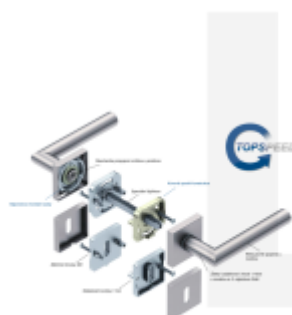

Produktový list

platný k 9. 6. 2026

luxusnikovani.cz
DELIVERED BY EFB

Súdmetall Galina II Quadro-R, TopSpeed Klika jednostranná, pravá, Cylindrická vložka, Objektové dveře

ID produktu: 27407

Sada kování pro interiérové dveře v objektovém standardu dle EN 1906 (3. třída)

Klika je osazena pevně na rozetě s bajonetovým mechanismem a čtvercovou rozetou.

Díky pevnému spojení kliky a rozetového mechanismu s pružinou nehrozí, že by někdy klika spadla nebo se rozeta uvonila ze základny.

Patentovaný způsob montáže TopSpeed zaručuje bezchybnou montáž sestavy kování a dlouhou životnost kování po instalaci na dveře.

Materiál kování: Nerez kartáčovaná

Kování je možné použít pro interiérové dveře s vysokým zatížením ve veřejných objektech.

Standardní interiérové dveře = kování dle EN 1906, 3. objektová třída

Objektové dveře = kování dle EN 1906, 4. třída je kování testováno na 1,2 milionu otevíracích cyklů.

12 let záruka na mechaniku.

Sada kování obsahuje spojovací materiál a čtyřhran pro tloušťku dveří 38-42 mm.

Větší tloušťka dveří je možná dle zadání. Příplatek cca 100,- Kč / sada

Čtyřhran u WC zamykání má rozměr 8x8 mm.