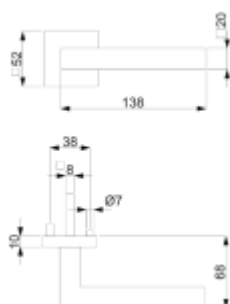

Produktový list

platný k 25. 4. 2026

luxusnikovani.cz
DELIVERED BY EFB