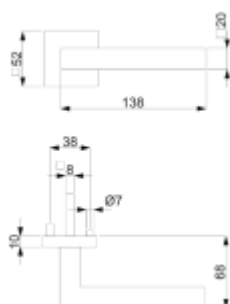

Produktový list

platný k 9. 6. 2026

luxusnikovani.cz
DELIVERED BY EFB