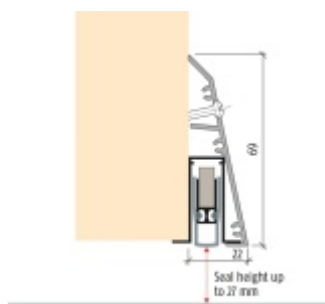

Rozměr 69 mm x 22 mm

Součástí balení je spojovací materiál pro dřevěné dveře a boční krytky

Po instalaci lišty získají dveře tyto vlastnosti:

Způsob instalace do dveří:

Vhodné zejména pro dveře z materiálu: