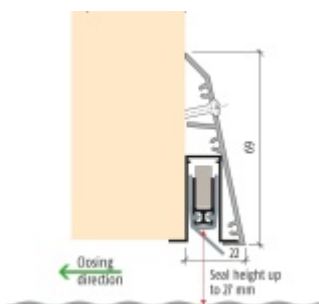

Vhodné pro dodatečnou montáž automatické lišty na dveře bez nutnosti frézovat lištu do dveří

Lištu lze také použít pro instalaci dodatečného těsnění místo klasických kartáčů

Možná je kombinace s lištami Planet FT a Planet RF, které se musí objednávat samostatně

Rozměr 69 mm x 22 mm

Součástí balení je spojovací materiál pro dřevěné dveře a boční krytky

Po instalaci lišty získají dveře tyto vlastnosti:

Způsob instalace do dveří:

Vhodné zejména pro dveře z materiálu: