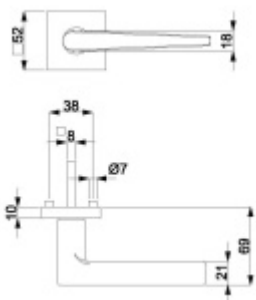

Klika/koule - levá