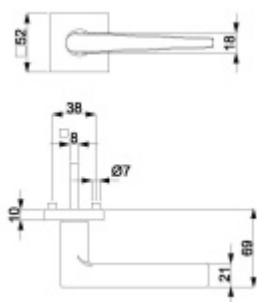

Větší tloušťka dveří je možná dle zadání. Příplatek cca 100,- Kč / sada

Čtyřhran u WC zamykání má rozměr 8x8 mm.

Klika/koule - levá

[Südmetail Sirius Quadro-R, TopSpeed](#)
[Standardní interiérové dveře, Klika/koule - levá,](#)
[Cylindrická vložka](#)