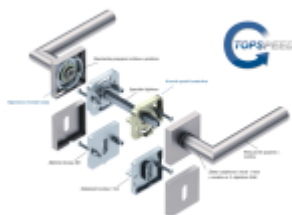

Patentovaný způsob montáže TopSpeed zaručuje bezchybnou montáž sestavy kování a dlouhou životnost kování po instalaci na dveře.

Materiál kování: Nerez kartáčovaná

Kování je možné použít pro interiérové dveře s vysokým zatížením ve veřejných objektech.

Větší tloušťka dveří je možná dle zadání. Příplatek cca 100,- Kč / sada

Čtyřhran u WC zamykání má rozměr 8x8 mm.

Klika/koule - levá

[Südmetail Sirius Quadro-R, TopSpeed](#)
[Standardní interiérové dveře, Klika/koule - levá,](#)
[Cylindrická vložka](#)