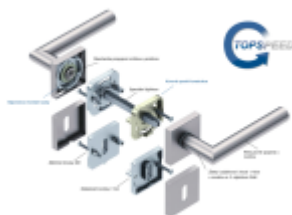

Produktový list

platný k 26. 5. 2026

luxusnikovani.cz
DELIVERED BY EFB

Rozeta pro vložku

WC zamykání

Pevná soule Quadro

Súdmetall Sirius Quadro-R, TopSpeed klika / klika, Bez rozety/otvoru pro klíč, Objektové dveře

ID produktu: 27413

Sada kování pro interiérové dveře v objektovém standardu dle EN 1906.

Klika je osazena pevně na rozetě s bajonetovým mechanismem a čtvercovou rozetou.

Díky pevnému spojení kliky a rozetového mechanismu s pružinou nehrozí, že by někdy klika spadla nebo se rozeta uvonila ze základny.

Patentovaný způsob montáže TopSpeed zaručuje bezchybnou montáž sestavy kování a dlouhou životnost kování po instalaci na dveře.

Materiál kování: Nerez kartáčovaná

Kování je možné použít pro interiérové dveře s vysokým zatížením ve veřejných objektech.