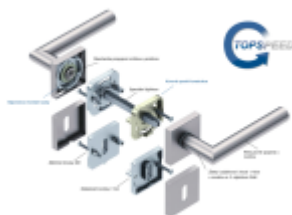

Rozeta pro vložku

WC zamykáč

Pevná koule Quadro

Súdmetall Sirius Quadro-R, TopSpeed Klika/koule - pravá, Cylindrická vložka, Objektové dveře

ID produktu: 27416

Sada kování pro interiérové dveře v objektovém standardu dle EN 1906.

Klika je osazena pevně na rozetě s bajonetovým mechanismem a čtvercovou rozetou.

Díky pevnému spojení kliky a rozetového mechanismu s pružinou nehrozí, že by někdy klika spadla nebo se rozeta uvonila ze základny.

Patentovaný způsob montáže TopSpeed zaručuje bezchybnou montáž sestavy kování a dlouhou životnost kování po instalaci na dveře.

Materiál kování: Nerez kartáčovaná

Kování je možné použít pro interiérové dveře s vysokým zatížením ve veřejných objektech.