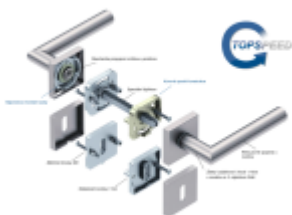

## Súdmetall Sirius Quadro-R, TopSpeed klika / klika, Cylindrická vložka, Objektové dveře

ID produktu: 27418

Sada kování pro interiérové dveře v objektovém standardu dle EN 1906.

Klika je osazena pevně na rozetě s bajonetovým mechanismem a čtvercovou rozetou.

Díky pevnému spojení kliky a rozetového mechanismu s pružinou nehrozí, že by někdy klika spadla nebo se rozeta uvonila ze základny.

Patentovaný způsob montáže TopSpeed zaručuje bezchybnou montáž sestavy kování a dlouhou životnost kování po instalaci na dveře.