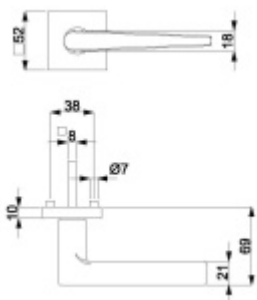

## Súdmetall Sirius Quadro-R, TopSpeed klika / klika, Cylindrická vložka, Objektové dveře

ID produktu: 27418

Sada kování pro interiérové dveře v objektovém standardu dle EN 1906.

Klika je osazena pevně na rozetě s bajonetovým mechanismem a čtvercovou rozetou.

**12 let záruka na mechaniku.**

Sada kování obsahuje spojovací materiál a čtyřhran pro tloušťku dveří 38-42 mm.

Větší tloušťka dveří je možná dle zadání. Příplatek cca 100,- Kč / sada

Čtyřhran u WC zamykání má rozměr 8x8 mm.