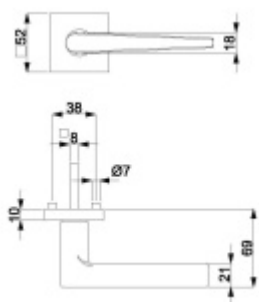

Klika je osazena pevně na rozetě s bajonetovým mechanismem a čtvercovou rozetou.

Díky pevnému spojení kliky a rozetového mechanismu s pružinou nehrozí, že by někdy klika spadla nebo se rozeta uvonila ze základny.

Standardní interiérové dveře = kování dle EN 1906, 3. objektová třída

Objektové dveře = kování dle EN 1906 4.třída, kování je testováno na 1,2 milionu otevíracích cyklů.

12 let záruka na mechaniku.

Sada kování obsahuje spojovací materiál a čtyřhran pro tloušťku dveří 38-42 mm.

Větší tloušťka dveří je možná dle zadání. Příplatek cca 100,- Kč / sada

Čtyřhran u WC zamykání má rozměr 8x8 mm.

Vaše cena bez DPH

2 460 Kč

Vaše cena s DPH

2 976,6 Kč

Zobrazit produkt

PŘÍSLUŠENSTVÍ