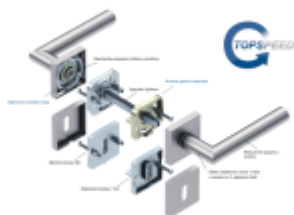

Klika je osazena pevně na rozetě s bajonetovým mechanismem a čtvercovou rozetou.

Díky pevnému spojení kliky a rozetového mechanismu s pružinou nehrozí, že by někdy klika spadla nebo se rozeta uvonila ze základny.

Patentovaný způsob montáže TopSpeed zaručuje bezchybnou montáž sestavy kování a dlouhou životnost kování po instalaci na dveře.

Materiál kování: Nerez kartáčovaná

Kování je možné použít pro interiérové dveře s vysokým zatížením ve veřejných objektech.

Standardní interiérové dveře = kování dle EN 1906, 3. objektová třída

Objektové dveře = kování dle EN 1906 4.třída, kování je testováno na 1,2 milionu otevíracích cyklů.

12 let záruka na mechaniku.

Sada kování obsahuje spojovací materiál a čtyřhran pro tloušťku dveří 38-42 mm.

Větší tloušťka dveří je možná dle zadání. Příplatek cca 100,- Kč / sada

Čtyřhran u WC zamykání má rozměr 8x8 mm.

Vaše cena bez DPH

2 460 Kč

Vaše cena s DPH

2 976,6 Kč

Zobrazit produkt

PŘÍSLUŠENSTVÍ