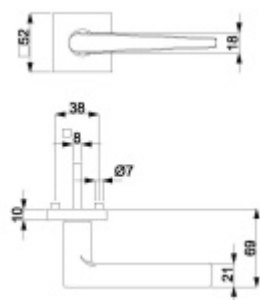

Materiál kování: Nerez kartáčovaná

**Kování je možné použít pro interiérové dveře s vysokým zatížením ve veřejných objektech.**

**Standardní interiérové dveře** = kování dle EN 1906, 3. objektová třída

**Objektové dveře** = kování dle EN 1906 4.třída, kování je testováno na 1,2 milionu otevíracích cyklů.

**12 let záruka na mechaniku.**

Sada kování obsahuje spojovací materiál a čtyřhran pro tloušťku dveří 38-42 mm.

Větší tloušťka dveří je možná dle zadání. Příplatek cca 100,- Kč / sada

Čtyřhran u WC zamykání má rozměr 8x8 mm.