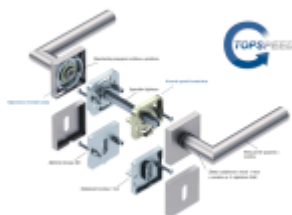

## Südmetall Sirius Quadro-R, TopSpeed klika / klika, Obyčejný klíč, Objektové dveře

ID produktu: 27419

Sada kování pro interiérové dveře v objektovém standardu dle EN 1906.

Klika je osazena pevně na rozetě s bajonetovým mechanismem a čtvercovou rozetou.

Díky pevnému spojení kliky a rozetového mechanismu s pružinou nehrozí, že by někdy klika spadla nebo se rozeta uvonila ze základny.

Patentovaný způsob montáže TopSpeed zaručuje bezchybnou montáž sestavy kování a dlouhou životnost kování po instalaci na dveře.

Materiál kování: Nerez kartáčovaná

**Kování je možné použít pro interiérové dveře s vysokým zatížením ve veřejných objektech.**

**Standardní interiérové dveře** = kování dle EN 1906, 3. objektová třída

**Objektové dveře** = kování dle EN 1906 4.třída, kování je testováno na 1,2 milionu otevíracích cyklů.

**12 let záruka na mechaniku.**

Sada kování obsahuje spojovací materiál a čtyřhran pro tloušťku dveří 38-42 mm.

Větší tloušťka dveří je možná dle zadání. Příplatek cca 100,- Kč / sada

Čtyřhran u WC zamykání má rozměr 8x8 mm.