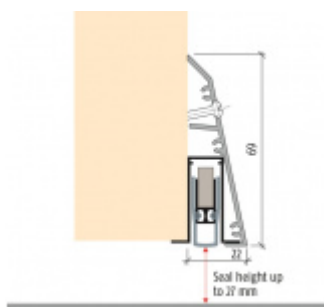

Vhodné pro dodatečnou montáž automatické lišty na dveře bez nutnosti frézovat lištu do dveří

Lištu lze také použít pro instalaci dodatečného těsnění místo klasických kartáčů

Možná je kombinace s lištami Planet FT a Planet RF, které se musí objednávat samostatně

Rozměr 69 mm x 22 mm

Součástí balení je spojovací materiál pro dřevěné dveře a boční krytky

Po instalaci lišty získají dveře tyto vlastnosti:

Způsob instalace do dveří:

Vhodné zejména pro dveře z materiálu: