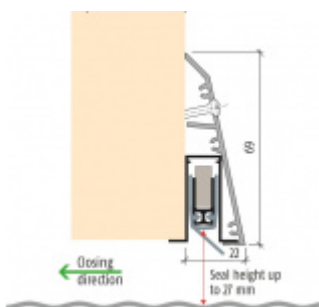

Vhodné pro dodatečnou montáž automatické lišty na dveře bez nutnosti frézovat lištu do dveří

Lištu lze také použít pro instalaci dodatečného těsnění místo klasických kartáčů

Možná je kombinace s lištami Planet FT a Planet RF, které se musí objednávat samostatně

Rozměr 69 mm x 22 mm

Součástí balení je spojovací materiál pro dřevěné dveře a boční krytky

Po instalaci lišty získají dveře tyto vlastnosti:

Způsob instalace do dveří:

Vhodné zejména pro dveře z materiálu: