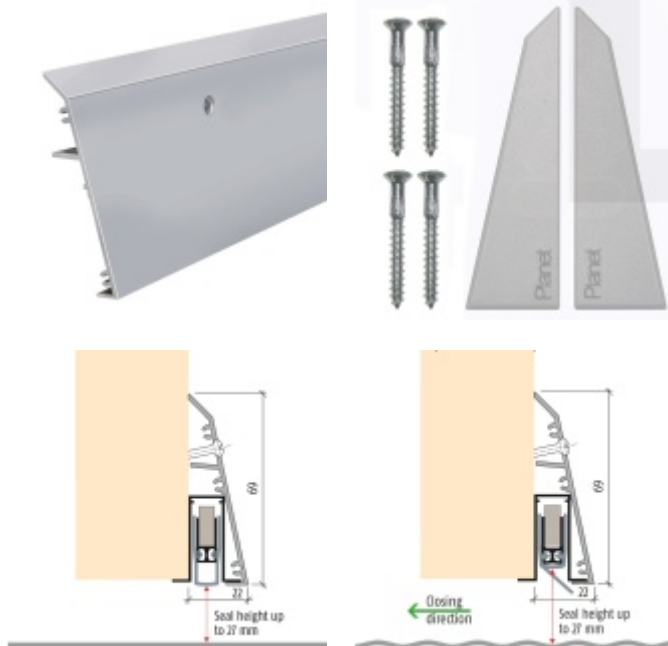

Vhodné pro dodatečnou montáž automatické lišty na dveře bez nutnosti frézovat lištu do dveří

Lištu lze také použít pro instalaci dodatečného těsnění místo klasických kartáčů

Možná je kombinace s lištami Planet FT a Planet RF, které se musí objednávat samostatně

Rozměr 69 mm x 22 mm

Součástí balení je spojovací materiál pro dřevěné dveře a boční krytky

Po instalaci lišty získají dveře tyto vlastnosti:

Způsob instalace do dveří:

Vhodné zejména pro dveře z materiálu: