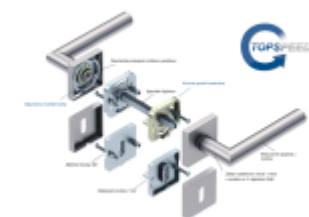

Klika je osazena pevně na rozetě s bajonetovým mechanismem a čtvercovou rozetou.

Díky pevnému spojení kliky a rozetového mechanismu s pružinou nehrozí, že by někdy klika spadla nebo se rozeta uvonila ze základny.

Patentovaný způsob montáže TopSpeed zaručuje bezchybnou montáž sestavy kování a dlouhou životnost kování po instalaci na dveře.

Materiál kování: Nerez kartáčovaná

Kování je možné použít pro interiérové dveře s vysokým zatížením ve veřejných objektech.

Standardní interiérové dveře = kování dle EN 1906, 3. objektová třída

Objektové dveře = kování dle EN 1906 4. třída, kování je testováno na 1,2 milionu otevíracích cyklů.

12 let záruka na mechaniku.

Sada kování obsahuje spojovací materiál a čtyřhran pro tloušťku dveří 38-42 mm.

Větší tloušťka dveří je možná dle zadání. Příplatek cca 100,- Kč / sada

Čtyřhran u WC zamykání má rozměr 8x8 mm.

Vaše cena bez DPH

1 925 Kč

Vaše cena s DPH

2 329,25 Kč

Zobrazit produkt

PŘÍSLUŠENSTVÍ