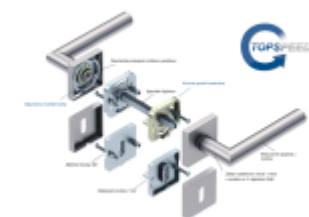

Díky pevnému spojení kliky a rozetového mechanismu s pružinou nehrozí, že by někdy klika spadla nebo se rozeta uvonila ze základny.

Patentovaný způsob montáže TopSpeed zaručuje bezchybnou montáž sestavy kování a dlouhou životnost kování po instalaci na dveře.

Materiál kování: Nerez kartáčovaná

**Kování je možné použít pro interiérové dveře s vysokým zatížením ve veřejných objektech.**

**Standardní interiérové dveře** = kování dle EN 1906, 3. objektová třída

**Objektové dveře** = kování dle EN 1906 4. třída, kování je testováno na 1,2 milionu otevíracích cyklů.

**12 let záruka na mechaniku.**

Sada kování obsahuje spojovací materiál a čtyřhran pro tloušťku dveří 38-42 mm.

Větší tloušťka dveří je možná dle zadání. Příplatek cca 100,- Kč / sada

Čtyřhran u WC zamykání má rozměr 8x8 mm.