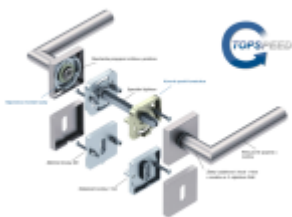

Rozeta pro vložku

WC zamykání

První kování Quadro

## Súdmetall Sirius Quadro-R, TopSpeed Standardní interiérové dveře, klika / klika, Bez rozety/otvoru pro klíč

ID produktu: 27421

Sada kování pro interiérové dveře v objektovém standardu dle EN 1906.

Klika je osazena pevně na rozetě s bajonetovým mechanismem a čtvercovou rozetou.

Díky pevnému spojení kliky a rozetového mechanismu s pružinou nehrozí, že by někdy klika spadla nebo se rozeta uvonila ze základny.

Patentovaný způsob montáže TopSpeed zaručuje bezchybnou montáž sestavy kování a dlouhou životnost kování po instalaci na dveře.