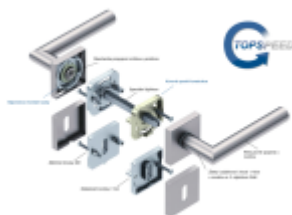

Rozeta pro kliku

WC zamykání

Pevná kliku Quadro

Súdmetall Sirius Quadro-R, TopSpeed Standardní interiérové dveře, klika / klika, Bez rozety/otvoru pro klíč

ID produktu: 27421

Sada kování pro interiérové dveře v objektovém standardu dle EN 1906.

Klika je osazena pevně na rozetě s bajonetovým mechanismem a čtvercovou rozetou.

Díky pevnému spojení kliky a rozetového mechanismu s pružinou nehrozí, že by někdy klika spadla nebo se rozeta uvonila ze základny.

Patentovaný způsob montáže TopSpeed zaručuje bezchybnou montáž sestavy kování a dlouhou životnost kování po instalaci na dveře.

Materiál kování: Nerez kartáčovaná

Kování je možné použít pro interiérové dveře s vysokým zatížením ve veřejných objektech.