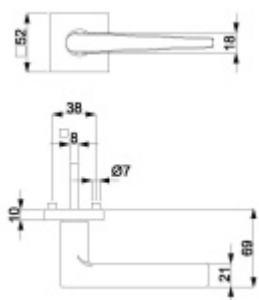

Produktový list

platný k 28. 4. 2026

luxusnikovani.cz
DELIVERED BY EFB

Súdmetall Sirius Quadro-R, TopSpeed Standardní interiérové dveře, Klika/koule - pravá, Cylindrická vložka

ID produktu: 27424

Sada kování pro interiérové dveře v objektovém standardu dle EN 1906.

Klika je osazena pevně na rozetě s bajonetovým mechanismem a čtvercovou rozetou.

Díky pevnému spojení kliky a rozetového mechanismu s pružinou nehrozí, že by někdy klika spadla nebo se rozeta uvonila ze základny.

Větší tloušťka dveří je možná dle zadání. Příplatek cca 100,- Kč / sada

Čtyřhran u WC zamykání má rozměr 8x8 mm.

Vaše cena bez DPH

2 595 Kč

Vaše cena s DPH

3 139,95 Kč

Zobrazit produkt

PŘÍSLUŠENSTVÍ