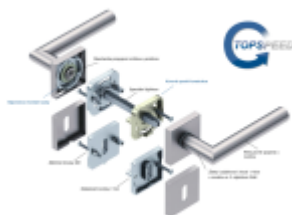

Súdmetall Sirius Quadro-R, TopSpeed Standardní interiérové dveře, Obyčejný klíč, klika / klika

ID produktu: 27427

Sada kování pro interiérové dveře v objektovém standardu dle EN 1906.

Klika je osazena pevně na rozetě s bajonetovým mechanismem a čtvercovou rozetou.

Díky pevnému spojení kliky a rozetového mechanismu s pružinou nehrozí, že by někdy klika spadla nebo se rozeta uvonila ze základny.

Patentovaný způsob montáže TopSpeed zaručuje bezchybnou montáž sestavy kování a dlouhou životnost kování po instalaci na dveře.

Materiál kování: Nerez kartáčovaná

Kování je možné použít pro interiérové dveře s vysokým zatížením ve veřejných objektech.

Standardní interiérové dveře = kování dle EN 1906, 3. objektová třída

Objektové dveře = kování dle EN 1906 4. třída, kování je testováno na 1,2 milionu otevíracích cyklů.

12 let záruka na mechaniku.

Sada kování obsahuje spojovací materiál a čtyřhran pro tloušťku dveří 38-42 mm.

Větší tloušťka dveří je možná dle zadání. Příplatek cca 100,- Kč / sada

Čtyřhran u WC zamykání má rozměr 8x8 mm.