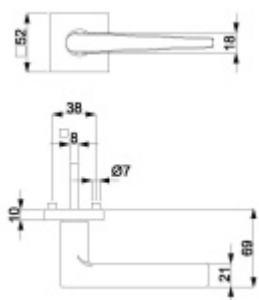

Produktový list

platný k 25. 4. 2026

luxusnikovani.cz
DELIVERED BY EFB

Súdmetall Sirius Quadro-R, TopSpeed Standardní interiérové dveře, klika / klika, WC uzamykání, čtyřhran 8 mm

ID produktu: 27428

Sada kování pro interiérové dveře v objektovém standardu dle EN 1906.

Klika je osazena pevně na rozetě s bajonetovým mechanismem a čtvercovou rozetou.

Díky pevnému spojení kliky a rozetového mechanismu s pružinou nehrozí, že by někdy klika spadla nebo se rozeta uvonila ze základny.

Větší tloušťka dveří je možná dle zadání. Příplatek cca 100,- Kč / sada

Čtyřhran u WC zamykání má rozměr 8x8 mm.

Vaše cena bez DPH

2 460 Kč

Vaše cena s DPH

2 976,6 Kč

Zobrazit produkt

PŘÍSLUŠENSTVÍ