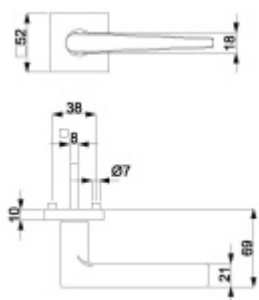

## Súdmetall Sirius Quadro-R, TopSpeed Standardní interiérové dveře, klika / klika, WC uzamykání, čtyřhran 8 mm

ID produktu: 27428

Sada kování pro interiérové dveře v objektovém standardu dle EN 1906.

Klika je osazena pevně na rozetě s bajonetovým mechanismem a čtvercovou rozetou.

**12 let záruka na mechaniku.**

Sada kování obsahuje spojovací materiál a čtyřhran pro tloušťku dveří 38-42 mm.

Větší tloušťka dveří je možná dle zadání. Příplatek cca 100,- Kč / sada

Čtyřhran u WC zamykání má rozměr 8x8 mm.