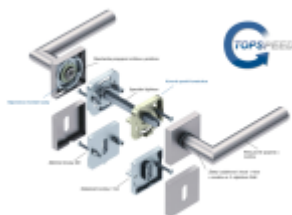

## Súdmetall Sirius Quadro-R, TopSpeed Standardní interiérové dveře, klika / klika, WC uzamykání, čtyřhran 8 mm

ID produktu: 27428

Sada kování pro interiérové dveře v objektovém standardu dle EN 1906.

Klika je osazena pevně na rozetě s bajonetovým mechanismem a čtvercovou rozetou.

Díky pevnému spojení kliky a rozetového mechanismu s pružinou nehrozí, že by někdy klika spadla nebo se rozeta uvonila ze základny.

Patentovaný způsob montáže TopSpeed zaručuje bezchybnou montáž sestavy kování a dlouhou životnost kování po instalaci na dveře.