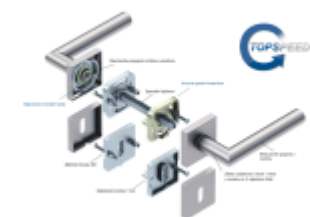

Rozeta pro vložku

WC zamykání

Pevná součást Quadro

Südmetall Korsika Quadro-R, TopSpeed

Sada kování pro interiérové dveře v objektovém standardu dle EN 1906.

Klika je osazena pevně na rozetě s bajonetovým mechanismem a čtvercovou rozetou.

Díky pevnému spojení kliky a rozetového mechanismu s pružinou nehrozí, že by někdy klika spadla nebo se rozeta uvonila ze základny.

Patentovaný způsob montáže TopSpeed zaručuje bezchybnou montáž sestavy kování a dlouhou životnost kování po instalaci na dveře.

Materiál kování: Nerez kartáčovaná

Kování je možné použít pro interiérové dveře s vysokým zatížením ve veřejných objektech.

Standardní interiérové dveře = kování dle EN 1906, 3. objektová třída

Objektové dveře = kování dle EN 1906 4.třída, kování je testováno na 1,2 milionu otevíracích cyklů.

12 let záruka na mechaniku.

Sada kování obsahuje spojovací materiál a čtyřhran pro tloušťku dveří 38-42 mm.

Větší tloušťka dveří je možná dle zadání. Příplatek cca 100,- Kč / sada

Čtyřhran u WC zamykání má rozměr 8x8 mm.