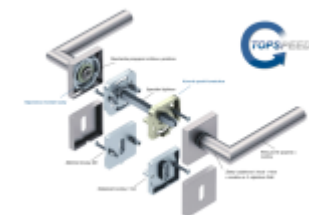

Produktový list

platný k 27. 5. 2026

luxusnikovani.cz
DELIVERED BY EFB

Südmetall Korsika Quadro-R, TopSpeed

Sada kování pro interiérové dveře v objektovém standardu dle EN 1906.

Klika je osazena pevně na rozetě s bajonetovým mechanismem a čtvercovou rozetou.

Díky pevnému spojení kliky a rozetového mechanismu s pružinou nehrozí, že by někdy klika spadla nebo se rozeta uvonila ze základny.

Patentovaný způsob montáže TopSpeed zaručuje bezchybnou montáž sestavy kování a dlouhou životnost kování po instalaci na dveře.

Materiál kování: Nerez kartáčovaná

Kování je možné použít pro interiérové dveře s vysokým zatížením ve veřejných objektech.

Standardní interiérové dveře = kování dle EN 1906, 3. objektová třída

Objektové dveře = kování dle EN 1906 4.třída, kování je testováno na 1,2 milionu otevíracích cyklů.

12 let záruka na mechaniku.

Sada kování obsahuje spojovací materiál a čtyřhran pro tloušťku dveří 38-42 mm.

Větší tloušťka dveří je možná dle zadání. Příplatek cca 100,- Kč / sada

Čtyřhran u WC zamykání má rozměr 8x8 mm.