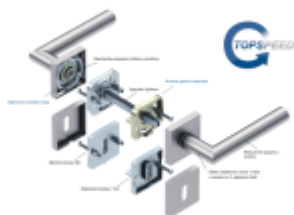

Südmetall Korsika Quadro-R, TopSpeed

Sada kování pro interiérové dveře v objektovém standardu dle EN 1906.

Klika je osazena pevně na rozetě s bajonetovým mechanismem a čtvercovou rozetou.

Díky pevnému spojení kliky a rozetového mechanismu s pružinou nehrozí, že by někdy klika spadla nebo se rozeta uvonila ze základny.

Patentovaný způsob montáže TopSpeed zaručuje bezchybnou montáž sestavy kování a dlouhou životnost kování po instalaci na dveře.

Materiál kování: Nerez kartáčovaná

Kování je možné použít pro interiérové dveře s vysokým zatížením ve veřejných objektech.

Standardní interiérové dveře = kování dle EN 1906, 3. objektová třída

Objektové dveře = kování dle EN 1906 4.třída, kování je testováno na 1,2 milionu otevíracích cyklů.

12 let záruka na mechaniku.

Sada kování obsahuje spojovací materiál a čtyřhran pro tloušťku dveří 38-42 mm.

Větší tloušťka dveří je možná dle zadání. Příplatek cca 100,- Kč / sada

Čtyřhran u WC zamykání má rozměr 8x8 mm.