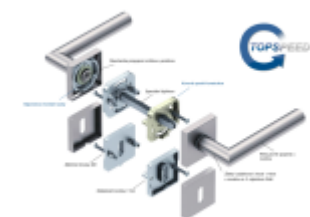

## Südmetall Korsika Quadro-R, TopSpeed

Sada kování pro interiérové dveře v objektovém standardu dle EN 1906.

Klika je osazena pevně na rozetě s bajonetovým mechanismem a čtvercovou rozetou.

Díky pevnému spojení kliky a rozetového mechanismu s pružinou nehrozí, že by někdy klika spadla nebo se rozeta uvonila ze základny.

Patentovaný způsob montáže TopSpeed zaručuje bezchybnou montáž sestavy kování a dlouhou životnost kování po instalaci na dveře.

Materiál kování: Nerez kartáčovaná

**Kování je možné použít pro interiérové dveře s vysokým zatížením ve veřejných objektech.**

Sada kování obsahuje spojovací materiál a čtyřhran pro tloušťku dveří 38-42 mm.

Větší tloušťka dveří je možná dle zadání. Příplatek cca 100,- Kč / sada

Čtyřhran u WC zamykání má rozměr 8x8 mm.