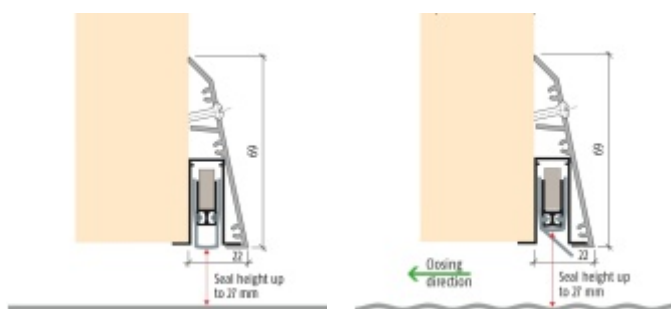

Lištu lze také použít pro instalaci dodatečného těsnění místo klasických kartáčů

Možná je kombinace s lištami Planet FT a Planet RF, které se musí objednávat samostatně

Rozměr 69 mm x 22 mm

Součástí balení je spojovací materiál pro dřevěné dveře a boční krytky

Po instalaci lišty získají dveře tyto vlastnosti:

Způsob instalace do dveří:

Vhodné zejména pro dveře z materiálu:

V případě objednávky samostatných profilů do celkové výše 2500,- Kč bez DPH bude k zakázce připočítán manipulační poplatek ve výši 500,- Kč bez DPH. Při objednávce nad 2500,- Kč je cena za kus konečná.