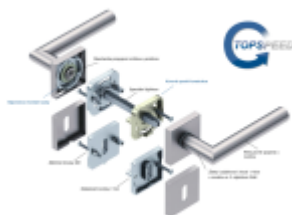

Produktový list

platný k 26. 4. 2026

luxusnikovani.cz
DELIVERED BY EFB