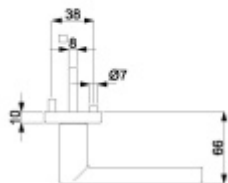

Produktový list

platný k 30. 4. 2026

luxusnikovani.cz
DELIVERED BY EFB

Rozeta pro kliku

WC zamykání

Pevná součást Quadro