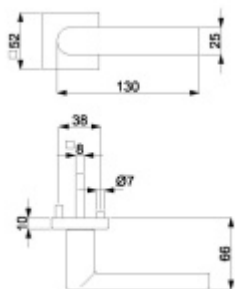

Produktový list

platný k 10. 3. 2026

luxusnikovani.cz
DELIVERED BY EFB