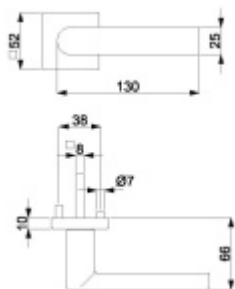

Produktový list

platný k 10. 1. 2026

luxusnikovani.cz
DELIVERED BY EFB